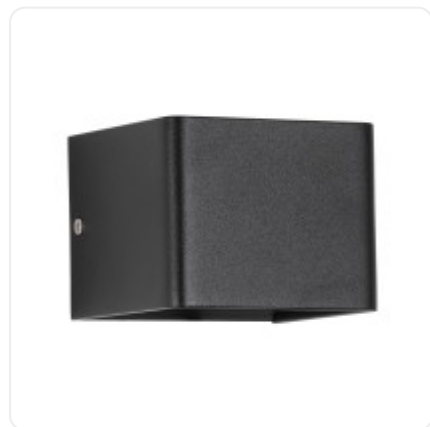

GLOBOSTAR® CIRCOA 60535 Μοντέρνο Φωτιστικό Τοίχου - Απλικά LED 10W 1000lm 60° AC 220-240V Αδιάβροχο IP44  
Θερμό Λευκό 2700K - Bridgelux COB Chip & TÜV SÜD Driver - Μαύρο Ματ - M10 x Π8 x Υ10cm - 5 Χρόνια Εγγύηση

## ΧΑΡΑΚΤΗΡΙΣΤΙΚΑ ΠΡΟΪΟΝΤΟΣ

Σειρά	CIRCOA
Ύφος	Μοντέρνο
Τύπος Φωτισμού	Ενσωματωμένο LED
Τρόπος Τοποθέτησης	Επιτοίχιο

## ΤΕΧΝΙΚΑ ΔΕΔΟΜΕΝΑ

Σειρά	CIRCOA
Είδος	Δίφωτο
Χρώμα Σώματος	Μαύρο
Υλικό Κατασκευής	Αλουμίνιο
Ύφος	Μοντέρνο
Τύπος Φωτισμού	Ενσωματωμένο LED
Τρόπος Τοποθέτησης	Επιτοίχιο
Τάση Λειτουργίας	AC 220-240V
Ρυθμιζόμενη Ένταση	Όχι
Ισχύς	10W
Ισοδύναμη Ισχύς	75W
Ωφέλιμη Φωτεινή Ροή	1056lm
Απόδοση Φωτεινής Ροής	106lm/W
Θερμοκρασία Χρώματος	Θερμό Λευκό 2700K
Δείκτης Απόδοσης Χρωμάτων CRI/RA	≥80CRI/RA
Γωνία Δέσμης	60°
Τύπος LED	BRIDGELUX COB
Βαθμός Προστασίας	IP44
Εύρος Θερμοκρασίας Λειτουργίας	-20...+40 °C
Ονομαστική Διάρκεια Ζωής	≥35000 Ώρες
Αριθμός Κύκλων Εναλλαγής	≥50000 Κύκλοι On/Off
Χρόνος Έναυσης 100%	Άμεση Εκκίνηση <0.5 s