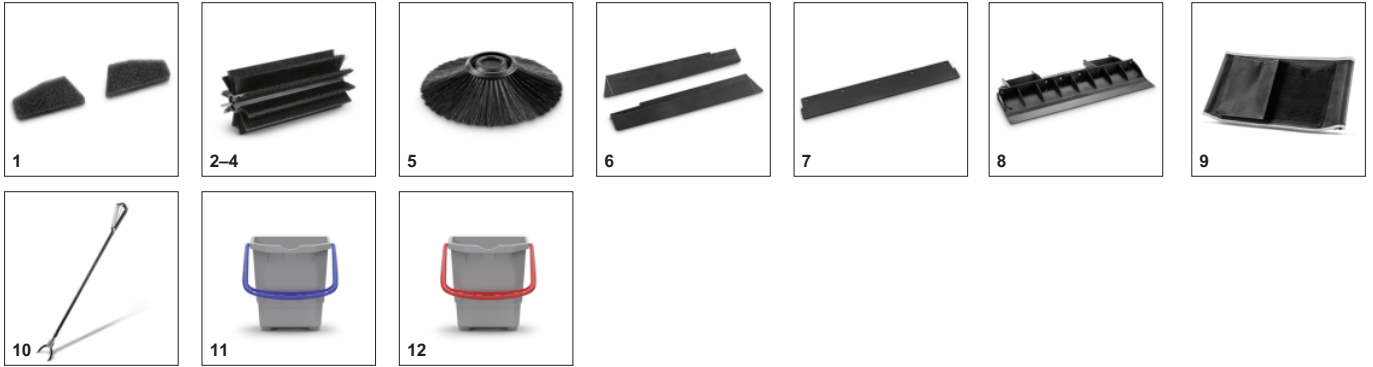

ΕΞΑΡΤΗΜΑΤΑ ΓΙΑ KM 70/20 C 2SB 1.517-131.0

	Αριθμός παραγγελίας	Περιγραφή	
ΦΙΛΤΡΟ ΓΙΑ ΣΑΡΩΘΡΑ			
Φίλτρο αφρού			
Σετ φίλτρου	1	2.644-435.0	☒
ΚΥΡΙΑ ΚΥΛΙΝΔΡΙΚΗ ΒΟΥΡΤΣΑ			
Στάντα κύρια κυλινδρική βούρτσα τριψίματος			
Reversing rolling mill standard KM70/20	2	6.907-783.0	☒
Κύρια κυλινδρική βούρτσα, σκληρή			
Κύριος κύλινδρος σαρώθρου, σκληρός/αδιάβροχος	3	6.903-999.0	☐
Κύρια κυλινδρική βούρτσα, αντιστατική			
ΒΟΥΡΤΣΑ	4	6.907-023.0	☐
Για τη σάρωση επιφανειών που υφίστανται στατική συσσώρευση (π.χ. χαλιά, τεχνητός χλοοτάπητας)			
ΠΛΕΥΡΙΚΕΣ ΒΟΥΡΤΣΕΣ			
Στάντα πλευρικές βούρτσες			
Side broom standard for replacement	5	2.644-447.0	☒
ΔΙΑΦΟΡΑ (ΣΑΡΩΘΡΟ ΠΟΛΕΩΝ)			
Set side strip cpl.	6	2.644-436.0	☒
ΓΕΙΩΣΕΙΣ	7	5.030-124.0	☒
Rear skirting	8	5.032-334.0	☒
ΆΛΛΑ ΕΞΑΡΤΗΜΑΤΑ ΓΙΑ ΜΗΧΑΝΕΣ ΠΕΡΙΠΟΙΗΣΗΣ ΔΑΠΕΔΟΥ			
Home base εξαρτήματα			
Mains accessories shearing shackle	9	5.032-196.0	☐
ΤΣΙΜΠΙΔΑ	10	2.640-908.0	☐
Για τη συλλογή απορριμμάτων.			
ΚΑΡΟΤΣΑΚΙΑ & ΣΥΣΤΗΜΑΤΑ ΚΑΔΩΝ			
Καθαρισμός			
Bucket carrier handle blue 15L	11	9.212-250.0	☐
Bucket carrier handle red 15L	12	9.212-251.0	☐

☒ Περιλαμβάνεται στη συσκευασία ☐ Διαθέσιμα εξαρτήματα