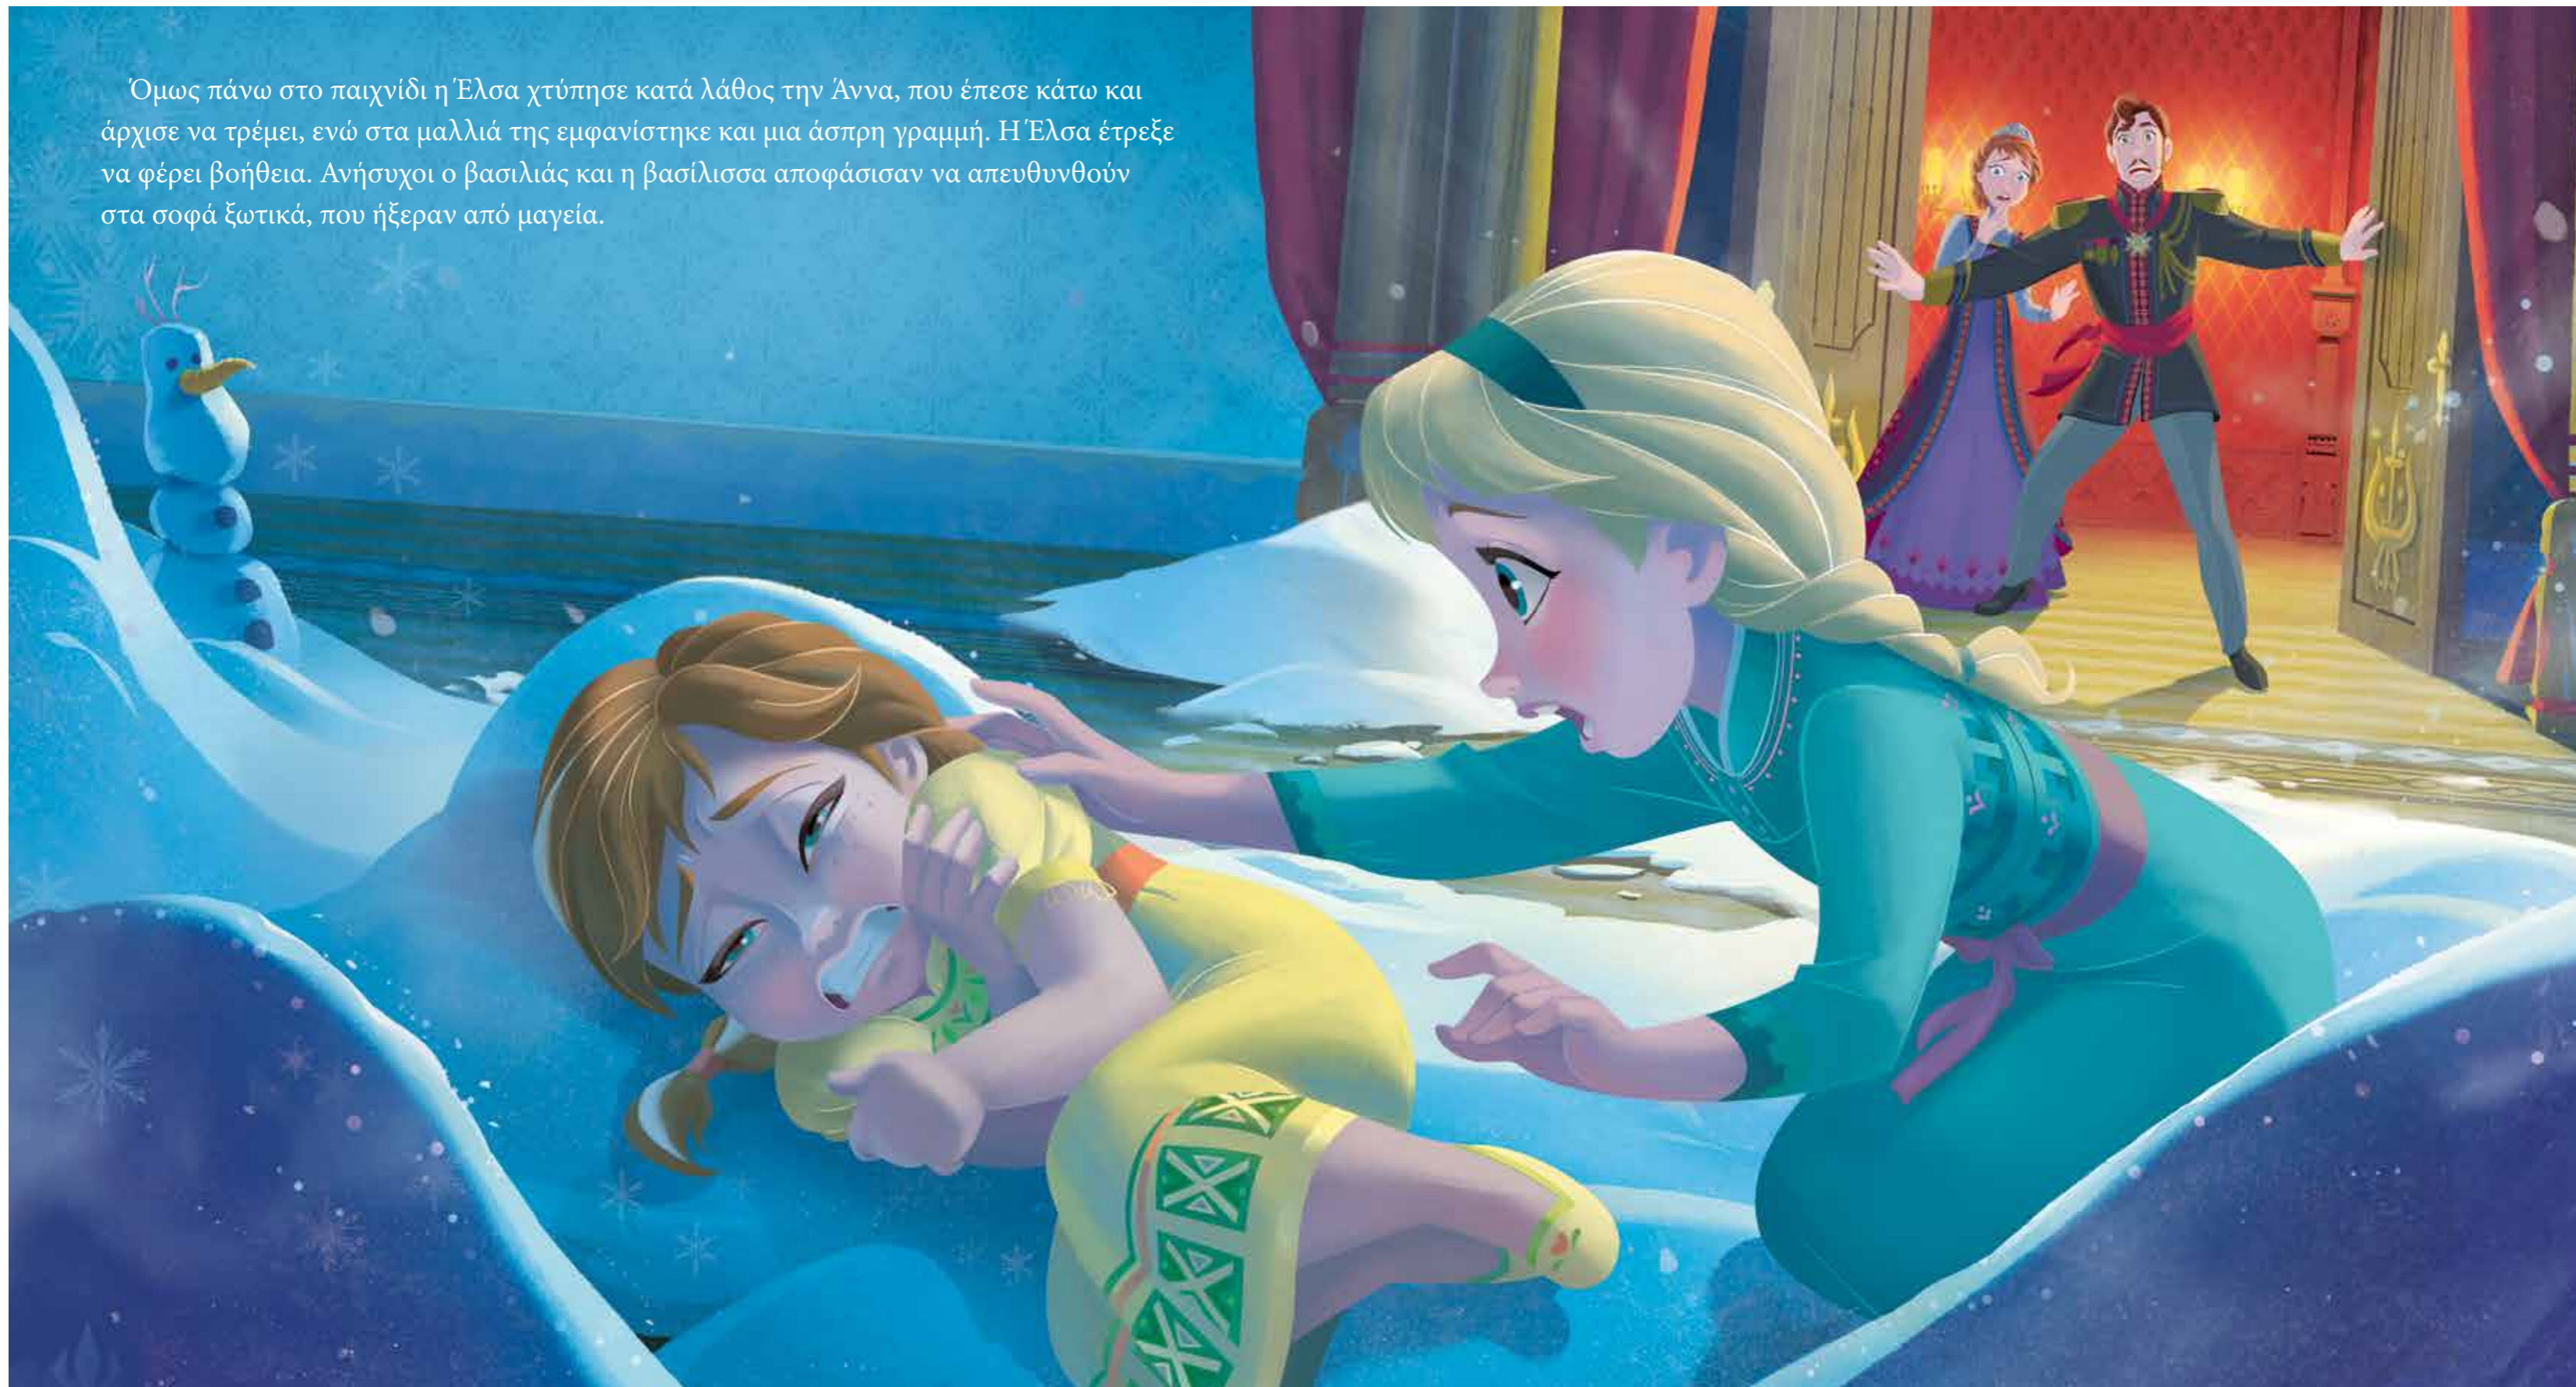

ΜΕΓΑΛΑ ΚΛΑΣΙΚΑ

Disney  
ΨΥΧΡΑ  
ΚΙ  
ΑΝΑΠΟΔΑ

Η ιστορία

Απλωμένο στις βουνοπλαγιές του βορρά βρισκόταν το βασίλειο της Αρεντέλας, ένα ήρεμο μέρος με χαρούμενους ανθρώπους. Τις νύχτες το βόρειο σέλας, με τις πολύχρωμες λάμπσεις του, στόλιζε τον ουρανό με πανέμορφα σχέδια.

Ο ευγενικός βασιλιάς και η βασίλισσα είχαν δύο κόρες που υπεραγαπούσαν. Όμως υπήρχε κάτι που τους βασάνιζε κρυφά...

Η μεγαλύτερη κόρη τους, η Έλσα, είχε μια μαγική δύναμη: μπορούσε να φτιάξει χιόνι και να παγώσει ό,τι έπιανε στα χέρια της.

Η μικρότερη Άννα λάτρευε τη μεγάλη αδερφή της. Οι δυο τους ήταν αχώριστες. Ένα βράδυ η Άννα έπεισε την Έλσα να μουν κρυφά στη Μεγάλη Αίθουσα του παλατιού και να φτιάξουν έναν παιδότοπο από πάγο.

Όμως πάνω στο παιχνίδι η Έλσα χτύπησε κατά λάθος την Άννα, που έπεσε κάτω και άρχισε να τρέμει, ενώ στα μαλλιά της εμφανίστηκε και μια άσπρη γραμμή. Η Έλσα έτρεξε να φέρει βοήθεια. Ανήσυχοι ο βασιλιάς και η βασίλισσα αποφάσισαν να απευθυνθούν στα σοφά ξωτικά, που ήξεραν από μαγεία.

Disney  
ΨΥΧΡΑ  
ΚΙ  
ΑΝΑΠΟΔΑ

Ακολουθήσε την Άννα στο ριψοκίνδυνο ταξίδι της να βρει  
και να φέρει πίσω την Έλσα, γλιτώνοντας την Αρεντέλα  
από τον αιώνιο χειμώνα. Πόσο μεγάλη είναι τελικά  
η δύναμη της αδελφικής αγάπης;