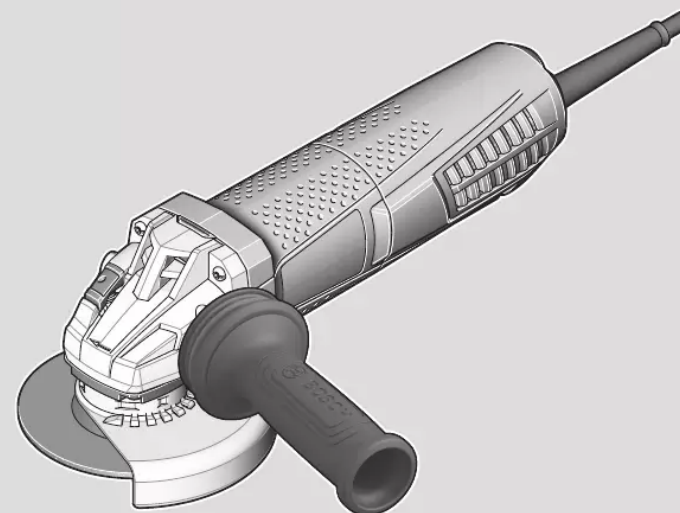

GWS Professional

11-125 P | 15-125 CIEP

Robert Bosch Power Tools GmbH
70538 Stuttgart
GERMANY

www.bosch-pt.com

1 609 92A 7AL (2022.03) 0 / 395

1 609 92A 7AL

de Originalbetriebsanleitung
en Original instructions
fr Notice originale
es Manual original
pt Manual original
it Istruzioni originali
da Oorspronkelijke gebruiksaanwijzing
sv Bruksanvisning i original
no Original driftsinstruks
fi Alkuperäiset ohjeet
el Πρωτότυπο οδηγιών χρήσης
tr Orijinal işletme talimatı
pl Instrukcja oryginalna
cs Původní návod k používání
sk Pôvodný návod na použitie
hu Eredeti használati utasítás