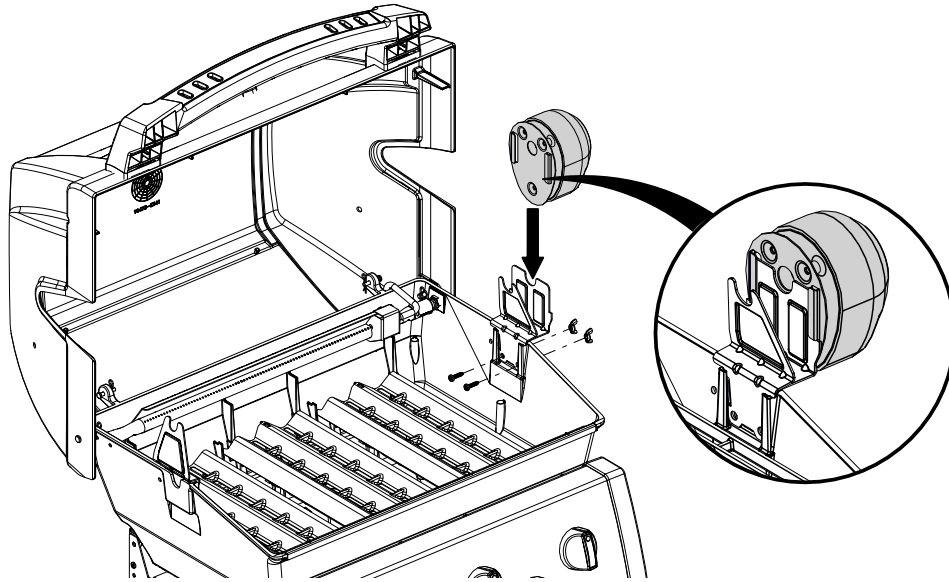

(2) 

PARTS LIST / LISTE DES PIÈCES

KEY #	ITEM #	DESCRIPTION	DESCRIPTION	8342-54 8342-57	8342-64 8342-87	8342-84 8342-87	9312-54 9312-57	9312-64 9312-67	9312-84 9312-87
1	10909-E340	CASTING BOTTOM	FOND DU FOYER	1	1	1	1	1	1
2	10473-E341	CASTING TOP	COUVERCLE DU GRIL	1	1	1	1	1	1
3	10081-BK630	NAMEPLATE	PLAQUE D'IDENTIFICATION	1	1	1	1	1	1
4	10958-E340	TOP CASTING INSERT	PANNEAU DE COUVERCLE	1	1	1	1	1	1
5	10571-6	HEAT INDICATOR	INDICATEUR DE CHALEUR	1	1	1	1	1	1
6	10240-15	HINGE PIN	GOUPILLE DE CHARNIÈRE	2	2	2	2	2	2
6A	S21237	HINGE SPACER	ENTRETOISE DE CHARNIÈRE	2	2	2	2	2	2
7	S21233	HITCH PIN CLIP	ATTACHE DE CHEVILLE	2	2	2	2	2	2
8	S21084	SCREW - BURNER	VIS - BRÛLEUR	3	3	3	3	3	3
9	10225-T356	GRID	GRILLE	2	2	2	2	2	2
10	10222-E400	FLAV-R-WAVE™	FLAV-R-WAVE™	3	3	3	3	3	3
11	10225-E341	GRID - WARMING RACK	GRILLE	1	1	1	1	1	1
12	10222-E301	DIVIDER	DIVISEUR	2	2	2	2	2	2
13	10184-R83	BOSS EXTENSION	CROCHET DE RALLONGEMENT	1	1	1	1	1	1
15	10390-E20LP	BURNER	BRÛLEUR	1/•	1/•	1/•	1/•	1/•	1/•
	10390-E20NG	BURNER	BRÛLEUR	•/1	•/1	•/1	•/1	•/1	•/1
17	10342-245	ELECTRONIC IGNITOR	ALLUMEUR ÉLECTRONIQUE	1	•	•	1	•	•
	10342-246	ELECTRONIC IGNITOR	ALLUMEUR ÉLECTRONIQUE	•	1	•	•	1	•
	10342-247	ELECTRONIC IGNITOR	ALLUMEUR ÉLECTRONIQUE	•	•	1	•	•	1
18	10342-E12	ELECTRODE	ELECTRODE	2	2	2	2	2	2
19	52224-224A	COLLECTOR BOX	BOÎTE DE COLLECTEUR	1	1	1	1	1	1
20	10111-16A	HOSE	TUYAU	1	1	1	1	1	1
21	29004-014	CONTROL ASSEMBLY - LP	ASSEMBLÉE DE CONTROLE	1/•	•	•	1/•	•	•
	29004-017	CONTROL ASSEMBLY - NG	ASSEMBLÉE DE CONTROLE	•/1	•	•	•/1	•	•
	29004-034	CONTROL ASSEMBLY - LP	ASSEMBLÉE DE CONTROLE	•	1/•	•	•	1/•	•
	29004-037	CONTROL ASSEMBLY - NG	ASSEMBLÉE DE CONTROLE	•	•/1	•	•	•/1	•
	29004-074	CONTROL ASSEMBLY - LP	ASSEMBLÉE DE CONTROLE	•	•	1/•	•	•	1/•
	29004-077	CONTROL ASSEMBLY - NG	ASSEMBLÉE DE CONTROLE	•	•	•/1	•	•	•/1
21A	S13470-091	HOSE-SIDE BURNER LP	TUYAU DU BRÛLEUR LATÉRAL PL	•	1/•	1/•	•	1/•	1/•
	S13470-132	HOSE-SIDE BURNER NG	TUYAU DU BRÛLEUR LATÉRAL GN	•	•/1	•/1	•	•/1	•/1
21B	Y-11230	COTTER PIN	ATTACHE DE CHEVILLE	•	1	1	•	1	1
21C	10110-34	TUBE-REAR BURNER ASSY	TUBE DE BRÛLEUR ARRIÈRE	•	•	1	•	•	1
22	10114-16	HOSE & REGULATOR LP	TUYAU ET REGULATEUR PL	•	1/•	1/•	•	1/•	1/•
	10111-K45	HOSE NATURAL GAS	TUYAU (GAZ NATUREL)	•	•/1	•/1	•	•/1	•/1
23	10472-K431	CONTROL KNOB	BOUTON DE CONTROLE	3	4	5	3	4	5
30	10194-F137	CONTROL COVER	PANNEAU DE CONTROLE	•	•	•	•	•	•
	10194-F138	CONTROL COVER	PANNEAU DE CONTROLE	1	•	•	•	•	•
	10194-F157	CONTROL COVER	PANNEAU DE CONTROLE	•	•	•	•	•	•
	10194-F158	CONTROL COVER	PANNEAU DE CONTROLE	•	•	•	•	•	•
	10194-F197	CONTROL COVER	PANNEAU DE CONTROLE	•	•	•	•	•	•
	10194-F198	CONTROL COVER	PANNEAU DE CONTROLE	•	•	1	•	•	•
31	10711-E34	EDGE CAP	PAC DE BORD	1	1	1	1	1	1
32	10711-E33	EDGE CAP	PAC DE BORD	1	1	1	1	1	1