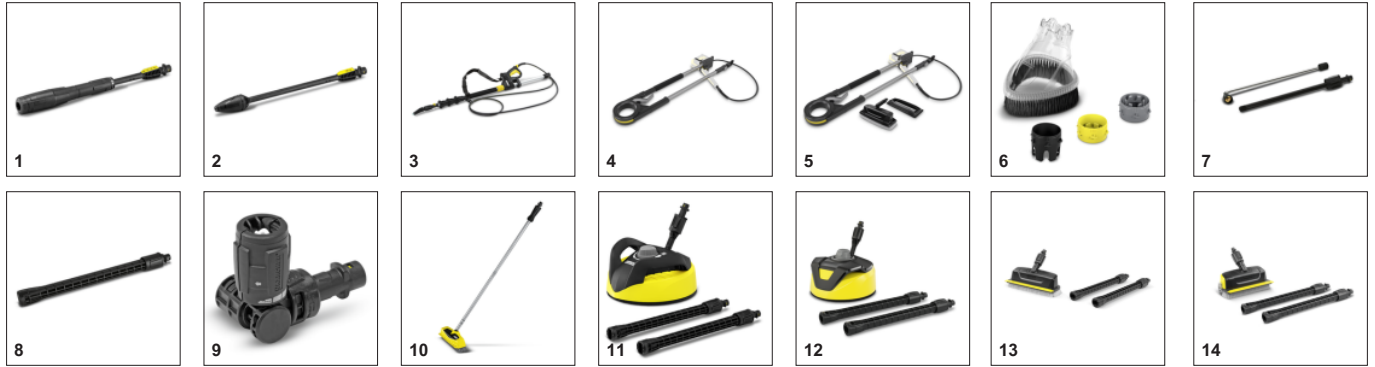

ΕΞΑΡΤΗΜΑΤΑ ΓΙΑ K 4 CLASSIC 1.679-420.0

	Αριθμός παραγγελίας	Περιγραφή	
ΚΑΝΗ ΨΕΚΑΣΜΟΥ			
VP 145, Vario Power Jet για K 4-K 5	1 2.642-725.0	Κάνη ψεκασμού Vario Power για πλαστικά μηχανήματα υψηλής πίεσης κατηγορίας K 4-K 5. Συνεχώς ρυθμιζόμενη από δέσμη καθαριστικού χαμηλής πίεσης σε δέσμη υψηλής πίεσης με απλό στρίψιμο της κάνης ψεκασμού.	■
DB 145, Φουσητήρας Ρύπων για K 4-K 5	2 2.642-728.0	Φουσητήρας ρύπων με ισχυρό περιστροφικό ακροφύσιο Middle για πλαστικά μηχανήματα υψηλής πίεσης Kärcher κατηγορίας K 4 και K 5. Για ιδιαίτερα επίμονους ρύπους, όπως σε επιφάνειες με βρύα ή φθαρμένες επιφάνειες.	■
Τηλεσκοπική κάνη 4μ.	3 2.642-347.0	Τηλεσκοπική κάνη ψεκασμού (1,20 μ. – 4μ.) για τον εύκολο καθαρισμό επιφανειών σε μεγάλα ύψη. Κατάλληλη για τον καθαρισμό ψηλών παραθύρων, τοίχων και κάγκελων.	□
TLA 4 Τηλεσκοπική κάνη ψεκασμού	4 2.644-190.0	Απλό καθαρίσματος (σχεδόν) σε κάθε σημείο: Η τηλεσκοπική κάνη ψεκασμού φτάνει εύκολα σε δυσπρόσιτα σημεία χάρη στη ρυθμιζόμενη λαβή της που περιστρέφεται κατά 180 μοίρες.	□
Κιτ καθαρισμού προσώπων και γυάλινων επιφανειών	5 2.644-249.0	Σετ που περιλαμβάνει την τηλεσκοπική κάνη ψεκασμού TLA 4 και το εξάρτημα καθαρισμού προσώπων και γυάλινων επιφανειών. Για εύκολο καθαρισμό δυσπρόσιτων αντικειμένων όπως οι προσόψεις σπιτιών ή τα θερμοκήπια.	□
Προφυλακτήρας Πιτσιλίσματος	6 2.642-706.0	Διάφανο προφυλακτήρας πιτσιλίσματος για πλαστικά μηχανήματα υψηλής πίεσης Kärcher Κατηγορίας K 2 έως K 7. Ιδανικό για τον καθαρισμό γωνιών και ακμών.	□
Κάνη ψεκασμού υπό γωνία	7 2.638-817.0	Εξαιρετικά μακριά κάνη ψεκασμού, με γωνία, π.χ. για τον καθαρισμό υδρορροών οροφών. Για τα Καταναλωτικά Μηχανήματα Καθαρισμού Υψηλής Πίεσης της Kärcher.	□
Προέκταση κάνης 1 σημείου	8 2.643-240.0	Επεκτείνει την κάνη ψεκασμού κατά 0,4 m Για αποτελεσματικό καθαρισμό δυσπρόσιτων σημείων. Κατάλληλη για όλα τα εξαρτήματα Kärcher.	□
VP 180 S, Vario Power Jet Short 360° για K 2 – K 7	9 2.643-254.0	VP 180 S: Το Vario Power Jet Short 360° με την απεριόριστα μεταβλητή ρύθμιση πίεσης και τον ρυθμιζόμενο κατά 360° σύνδεσμο είναι ιδανικό για τον καθαρισμό δυσπρόσιτων σημείων.	□
ΚΑΘΑΡΙΣΤΙΚΑ ΣΚΛΗΡΩΝ ΕΠΙΦΑΝΕΙΩΝ			
Βούρτσα καθαρισμού ισχύος PS 40	10 2.643-245.0	Βούρτσα καθαρισμού ισχύος PS 40 με τρία ενσωματωμένα ακροφύσια υψηλής πίεσης. Εύκολη και γρήγορα αφαίρεση των ρύπων από τις επιφάνειες. Ιδανική για σκαλιά και ακμές.	□
T 350, Εξάρτημα Καθαρισμού Επιφανειών T-Racer	11 2.643-252.0	Με το Εξάρτημα Καθαρισμού Επιφανειών T-Racer T 350 είναι δυνατός ο καθαρισμός των μεγάλων επιφανειών χωρίς πιτσιλίσμα. Συνεχής ρύθμιση της πίεσης για σκληρές και ευαίσθητες επιφάνειες. Λαβή για κάθετο καθαρισμό.	□
T 5, ΕΞΑΡΤΗΜΑ ΚΑΘΑΡΙΣΜΟΥ ΤΟΙΧΩΝ ΚΑΙ ΔΑΠΕΔΩΝ T-Racer	12 2.644-084.0	Σχολαστικός καθαρισμός μεγάλων επιφανειών χωρίς πιτσιλίσμα: Το μηχανήμα καθαρισμού τοίχων και δαπέδων T 5 T-Racer. Η ρυθμιζόμενη θέση του ακροφυσίου σημαίνει ότι το μηχανήμα καθαρισμού επιφανειών μπορεί να χρησιμοποιηθεί για τον καθαρισμό τόσο σκληρών όσο και ευαίσθητων επιφανειών.	□
Βούρτσα καθαρισμού ισχύος PS 30	13 2.644-123.0	Η βούρτσα καθαρισμού ισχύος PS 30. Ιδανική για σκαλιά και ακμές. Απομακρύνει αποτελεσματικά τους επίμονους ρύπους από διάφορες επιφάνειες.	□
Βούρτσα καθαρισμού ισχύος PS 30 Plus για τον καθαρισμό επιφανειών	14 2.644-212.0	Η βούρτσα καθαρισμού ισχύος PS 30 Plus αφαιρεί τους επίμονους ρύπους χάρη στα τρία ακροφύσια υψηλής πίεσης. Χάρη στο περιστρεφόμενο πλευρικό ακροφύσιο, μπορείτε να καθαρίζετε κάθε γωνία και άκρη χωρίς κόπο.	□