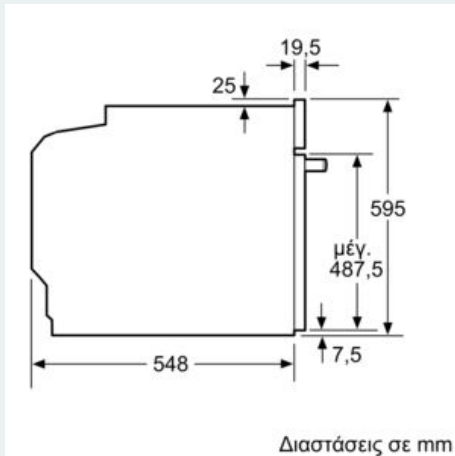

Χαρακτηριστικά:

- Μήκος καλωδίου σύνδεσης: 120 cm
-
- Συνολική ισχύς: Συνολικό φορτίο ηλεκτρικής σύνδεσης: 3,6 kW
- Διαστάσεις συσκευής (ΥxΠxΒ): 595 mm x 594 mm x 548 mm
-
- Διαστάσεις εντοιχισμού (ΥxΠxΒ): 585 mm - 595 mm x 560 mm - 568 mm x 550 mm
- Ενεργειακή κλάση (EE 65/2014): Ασε μια κλίμακα ενεργειακών κλάσεων από A+++ έως D
- Ωφέλιμος όγκος θαλάμου: 71 λίτρα

ιQ500, Εντοιχιζόμενος φούρνος, 60 x 60 cm, Ανοξείδωτο HB578A0S6

Σχέδια διαστάσεων

Διαστάσεις σε mm

A: 19,5 mm
B: Χώρος για τη σύνδεση της συσκευής 320 x 115 mm

Τοποθέτηση με μια βάση εστιών.