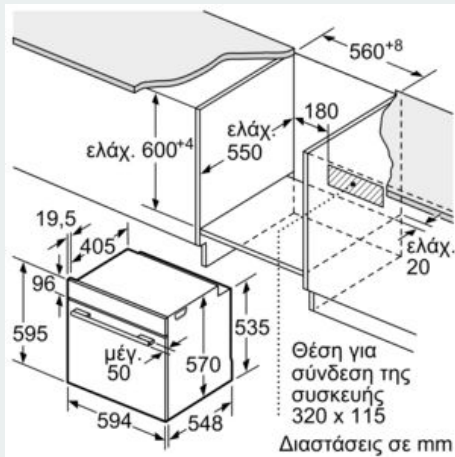

Πλαϊνά / Ράγες στήριξης:

- Μηχανισμός VarioClip, με λειτουργία στοπ
- Σχάρα συνδυασμού, Ταψί γενικής χρήσης

Περιβάλλον και Ασφάλεια

- Χαμηλή θερμοκρασία στην πόρτα κατά τη διάρκεια του πυρολυτικού καθαρισμού
- Μέγιστη θερμοκρασία κρυστάλλου πόρτας 30 °C
- Αυτόματο κλείδωμα πόρτας κατά την πυρόλυση
- Κλείδωμα ασφαλείας για παιδιά Αυτόματη απενεργοποίηση ασφαλείας Ενδειξη εναπομένουσας θερμότητας
-

Χαρακτηριστικά:

- Μήκος καλωδίου σύνδεσης: 120 cm
-
- Συνολική ισχύς: Συνολικό φορτίο ηλεκτρικής σύνδεσης: 3,6 kW
- Διαστάσεις συσκευής (ΥxΠxΒ): 595 mm x 594 mm x 548 mm
-
- Διαστάσεις εντοιχισμού (ΥxΠxΒ): 585 mm - 595 mm x 560 mm - 568 mm x 550 mm
- Ενεργειακή κλάση (EE 65/2014): Ασε μια κλίμακα ενεργειακών κλάσεων από A+++ έως D
- Ωφέλιμος όγκος θαλάμου: 71 λίτρα

ιQ500, Εντοιχιζόμενος φούρνος, 60 x 60 cm, Ανοξείδωτο HB578A0S6

Σχέδια διαστάσεων

Διαστάσεις σε mm

A: 19,5 mm
B: Χώρος για τη σύνδεση της συσκευής 320 x 115 mm

Τοποθέτηση με μια βάση εστιών.