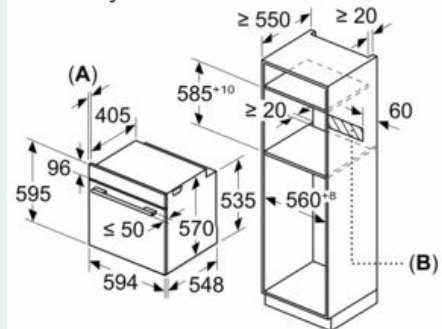

Χαρακτηριστικά:

- Μήκος καλωδίου σύνδεσης: 120 cm
-
- Συνολική ισχύς: Συνολικό φορτίο ηλεκτρικής σύνδεσης: 3,6 kW
- Διαστάσεις συσκευής (ΥxΠxΒ): 595 mm x 594 mm x 548 mm
-
- Διαστάσεις εντοιχισμού (ΥxΠxΒ): 585 mm - 595 mm x 560 mm - 568 mm x 550 mm
- Ενεργειακή κλάση (EE 65/2014): Ασε μια κλίμακα ενεργειακών κλάσεων από A+++ έως D
- Ωφέλιμος όγκος θαλάμου: 71 λίτρα

ιQ500, Εντοιχιζόμενος φούρνος, 60 x 60 cm, Ανοξείδωτο HB578A0S6

Σχέδια διαστάσεων

Διαστάσεις σε mm

A: 19,5 mm
B: Χώρος για τη σύνδεση της συσκευής 320 x 115 mm

Τοποθέτηση με μια βάση εστιών.