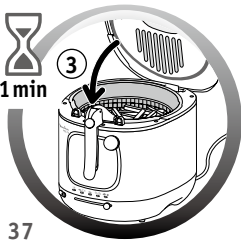

30

31

32

33

34

35

35a

35b

36

37

38

39